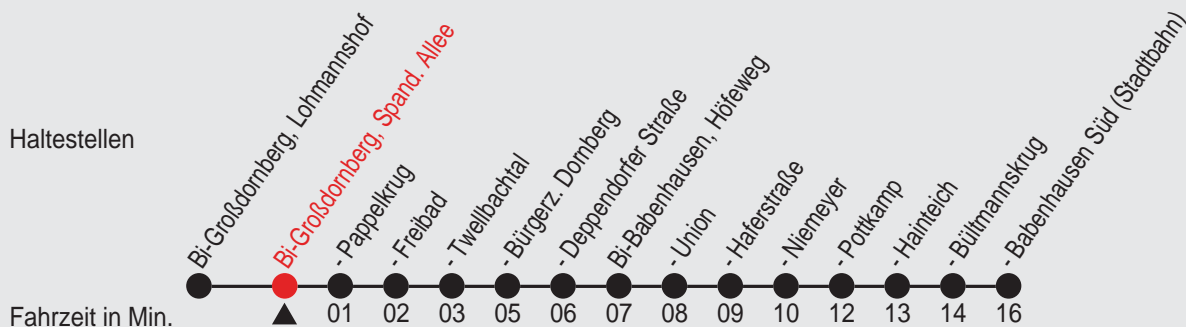

# Fahrplan

Gültig ab 06.01.2011

Alle Angaben ohne Gewähr

5517/ Spandauer Allee 32057\_0\_4 H

## 57

Richtung: Bi-Babenhäusen Süd (Stadtbahn)

Uhr	montags - freitags	
5	16	56
6	26	54
7	26	56
8	26	56
9	26	56
10	26	56
11	26	56
12	26	56
13	26	56
14	26	56
15	26	56
16	26	56
17	26	56
18	26	56
19	26	
20	16	
21		
22		

Uhr	samstags	
5		
6		
7	16	
8	16	
9	16	
10	16	
11	16	
12	16	
13	16	
14	16	
15	16	
16	16 <sup>A</sup>	
17	16 <sup>A</sup>	
18	16 <sup>A</sup>	
19	16 <sup>A</sup>	
20	16 <sup>A</sup>	
21		
22		

A=Nicht 24. und 31.12.