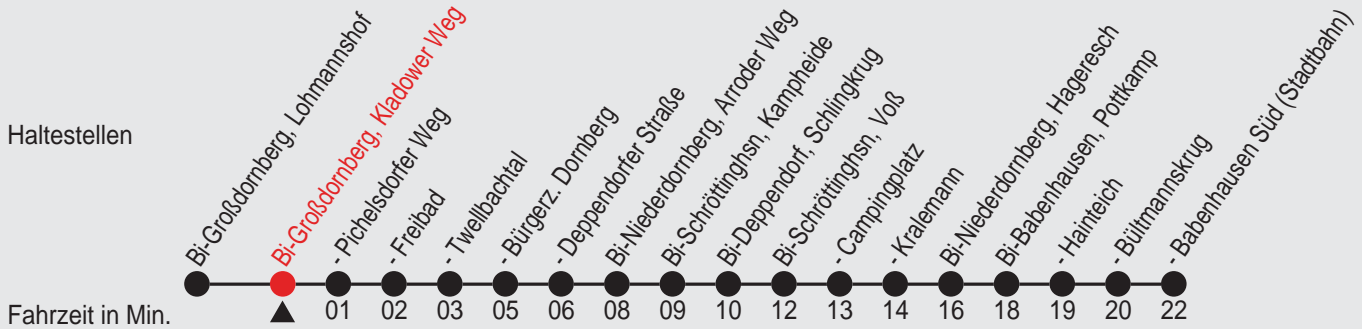

Fahrplan

Gültig ab 06.01.2011

Alle Angaben ohne Gewähr

9629/ Kladower Weg 32058_0_4 H

58

Richtung: Bi-Babenhäusen Süd (Stadtbahn)

| Uhr | montags - freitags |
|-----|--------------------|
| 5 | 41 |
| 6 | 11 37 |
| 7 | 07 37 |
| 8 | 07 37 |
| 9 | 07 37 |
| 10 | 07 37 |
| 11 | 07 37 |
| 12 | 07 37 |
| 13 | 07 37 |
| 14 | 07 37 |
| 15 | 07 37 |
| 16 | 07 37 |
| 17 | 07 37 |
| 18 | 07 37 |
| 19 | 07 37 |
| 20 | 43 |
| 21 | |
| 22 | |

| Uhr | samstags |
|-----|-----------------|
| 5 | |
| 6 | 43 |
| 7 | 43 |
| 8 | 43 |
| 9 | 43 |
| 10 | 37 |
| 11 | 37 |
| 12 | 37 |
| 13 | 37 |
| 14 | 37 |
| 15 | 37 |
| 16 | 37 ^A |
| 17 | 37 ^A |
| 18 | 43 ^A |
| 19 | 43 ^A |
| 20 | 43 ^A |
| 21 | |
| 22 | |